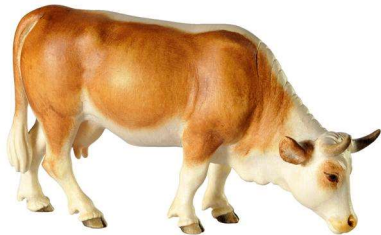

7071 - Kuh grasend		
Maß	natur	lasiert
4,0 cm (0	32,00 €	55,00 €
5,0 cm (0	36,00 €	63,00 €
6,6 cm (10	55,00 €	87,00 €
8,3 cm (13	78,00 €	102,00 €