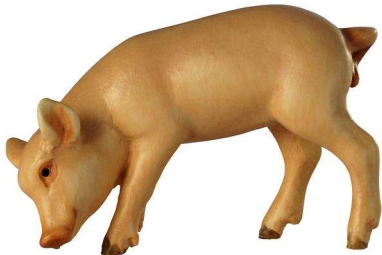

7315 - Ferkel (Kopf unten)		
Maß	natur	lasiert
2,0 cm (0	12,00 €	21,00 €
2,6 cm (12	13,00 €	23,00 €
3,1 cm (14	19,00 €	29,00 €
3,8 cm (17	21,00 €	31,00 €