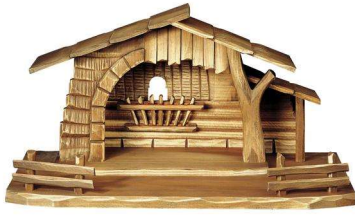

Krippe Tavella mit Sockel - 44 cm

Krippe Tavella mit Sockel - 44 cm				
Kodex	Beschreibung	natur	lasiert	echtgold
0878	Schaf schauend	349,00 €	400,00 €	
0879	Schaf liegend	308,00 €	363,00 €	
0880	Lamm	283,00 €	330,00 €	
0881	Lammgruppe	374,00 €	422,00 €	
0882	Lamm über Zaun	374,00 €	422,00 €	
0883	Lamm - Pfote hoch	283,00 €	330,00 €	
0887	Widder	440,00 €	495,00 €	
0888	Ziege - Kopf nach links	374,00 €	448,00 €	477,00 €
0890	Schäferhund	349,00 €	418,00 €	
0892	Kamel	1.229,00 €	1.420,00 €	
0896	Pferd	1.102,00 €	1.270,00 €	
08FA3	Heilige Familie	2.125,00 €	2.822,00 €	3.578,00 €

18ST - Stall für Figuren	
Maß	gebeizt
55 cm	162,00 €
70 cm	250,00 €

18STB - Stall Bauernhaus	
Maß	gebeizt
70 cm	286,00 €
90 cm	356,00 €

18STE - Stall für Hl.Familie	
Maß	gebeizt
17 cm	36,00 €
23 cm	48,00 €
31 cm	68,00 €
35 cm	96,00 €
42 cm	104,00 €

18STK - Stall (f.Fig.08-10 cm.)	
Maß	gebeizt
37 cm	82,00 €

18STL - Stall m.Baum für Figuren	
Maß	gebeizt
25 cm	48,00 €

Ställe

18STN - Stall (f.Fig.10-13 cm.)	
Maß	gebeizt
50 cm	151,00 €

18STO - Stall orientalisches	
Maß	gebeizt
60 cm	187,00 €
70 cm	250,00 €

18STT - Stall Tiroler	
Maß	gebeizt
33 cm	82,00 €
45 cm	151,00 €
60 cm	239,00 €
70 cm	250,00 €
100 cm	598,00 €

18STU - Stall (f.Fig.10-13-cm.)	
Maß	gebeizt
55 cm	187,00 €

18WI01 - Stall orientalisches		
Maß	natur	gebeizt
30 cm	128,00 €	136,00 €