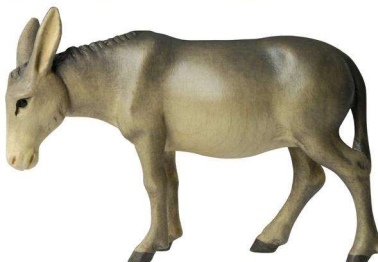

0665 - Esel		
Maß	natur	lasiert
3 cm	14,00 €	
8 cm	21,00 €	30,00 €
10 cm	31,00 €	42,00 €
13 cm	42,00 €	52,00 €
44 cm	444,00 €	539,00 €