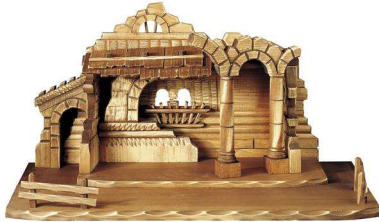

18ST - Stall für Figuren	
Maß	gebeizt
55 cm	162,00 €
70 cm	250,00 €

18STB - Stall Bauernhaus	
Maß	gebeizt
70 cm	286,00 €
90 cm	356,00 €

18STE - Stall für Hl.Familie	
Maß	gebeizt
17 cm	36,00 €
23 cm	48,00 €
31 cm	68,00 €
35 cm	96,00 €
42 cm	104,00 €

18STK - Stall (f.Fig.08-10 cm.)	
Maß	gebeizt
37 cm	82,00 €

18STL - Stall m.Baum für Figuren	
Maß	gebeizt
25 cm	48,00 €

Ställe

18STN - Stall (f.Fig.10-13 cm.)	
Maß	gebeizt
50 cm	151,00 €

18STO - Stall orientalisches	
Maß	gebeizt
60 cm	187,00 €
70 cm	250,00 €

18STT - Stall Tiroler	
Maß	gebeizt
33 cm	82,00 €
45 cm	151,00 €
60 cm	239,00 €
70 cm	250,00 €
100 cm	598,00 €

18STU - Stall (f.Fig.10-13-cm.)	
Maß	gebeizt
55 cm	187,00 €

18WI01 - Stall orientalisches		
Maß	natur	gebeizt
30 cm	128,00 €	136,00 €

18WI02 - Stall orientalisches		
Maß	natur	gebeizt
40 cm	139,00 €	147,00 €

18WI03 - Stall orientalisches		
Maß	natur	gebeizt
50 cm	180,00 €	191,00 €
60 cm	202,00 €	213,00 €

Ställe

18WS - Wurzelstall in Serie	
Maß	natur
80 cm	499,00 €
90 cm	756,00 €