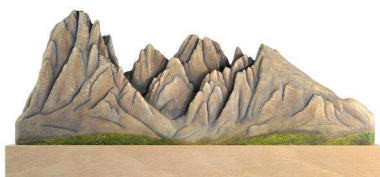

SASR - Langkofelgruppe Relief		
Maß	natur	lasiert
8 cm	14,00 €	24,00 €
10 cm	15,00 €	30,00 €
13 cm	19,00 €	39,00 €
17 cm	47,00 €	72,00 €
22 cm	59,00 €	89,00 €
26 cm	75,00 €	114,00 €
35 cm	142,00 €	217,00 €
50 cm	411,00 €