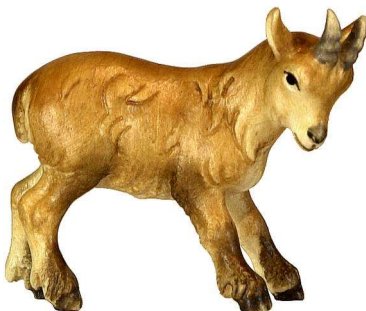

Waldtiere groß

7035 - Rehbock		
Maß	natur	lasiert
6,1 cm (09)	21,00 €	36,00 €
8,1 cm (12)	29,00 €	48,00 €
10,2 cm (1)	46,00 €	66,00 €
12,2 cm (1)	72,00 €	104,00 €

7036 - Rehgeiß		
Maß	natur	lasiert
5,2 cm (0)	21,00 €	36,00 €
6,9 cm (12)	29,00 €	48,00 €
8,7 cm (14)	46,00 €	66,00 €
10,4 cm (1)	72,00 €	104,00 €

7041 - Steinbock		
Maß	natur	lasiert
6,6 cm (0)	21,00 €	34,00 €
8,2 cm (10)	27,00 €	43,00 €
10,9 cm (1)	39,00 €	59,00 €
14,0 cm (1)	71,00 €	94,00 €
16,8 cm (1)	100,00 €	131,00 €

7042 - Steinbockkitz		
Maß	natur	lasiert
2,9 cm (0)	17,00 €	31,00 €
3,9 cm (12)	21,00 €	35,00 €
4,9 cm (14)	36,00 €	54,00 €
5,9 cm (17)	36,00 €	59,00 €