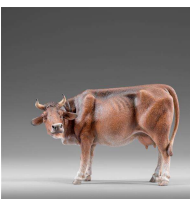

236306 - Kuh	
Maß	color
10 cm	84,30 €
12 cm	86,90 €
14 cm	111,40 €
20 cm	144,20 €
21 cm	213,00 €
30 cm	649,90 €
40 cm	917,60 €