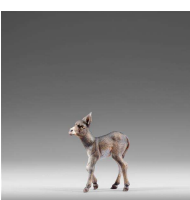

236310 - Eselfohlen	
Maß	color
10 cm	35,12 €
12 cm	36,05 €
14 cm	45,86 €
20 cm	63,00 €
21 cm	79,20 €
30 cm	210,20 €