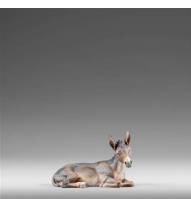

236305 - Esel stehend links	
Maß	color
9 cm	37,04 €
10 cm	50,60 €
12 cm	63,90 €
14 cm	70,50 €
20 cm	101,60 €
21 cm	131,10 €
30 cm	491,60 €
40 cm	655,40 €
55 cm	1.451,60 €

236306 - Kuh	
Maß	color
10 cm	84,30 €
12 cm	86,90 €
14 cm	111,40 €
20 cm	144,20 €
21 cm	213,00 €
30 cm	649,90 €
40 cm	917,60 €

236307 - Kalb	
Maß	color
10 cm	35,12 €
12 cm	36,05 €
14 cm	45,86 €
20 cm	57,30 €
21 cm	72,10 €
30 cm	190,90 €
40 cm	267,30 €

236308 - Ochs	
Maß	color
9 cm	37,04 €
10 cm	46,77 €
12 cm	52,50 €
14 cm	65,20 €
20 cm	92,70 €
21 cm	132,80 €
30 cm	491,60 €
40 cm	655,40 €
55 cm	1.648,40 €

236309 - Esel rechts schau	
Maß	color
10 cm	50,60 €
12 cm	63,90 €
14 cm	70,50 €
20 cm	101,60 €
21 cm	131,10 €
30 cm	491,60 €
40 cm	655,40 €
55 cm	1.451,60 €

236310 - Eselfohlen	
Maß	color
10 cm	35,12 €
12 cm	36,05 €
14 cm	45,86 €
20 cm	63,00 €
21 cm	79,20 €
30 cm	210,20 €