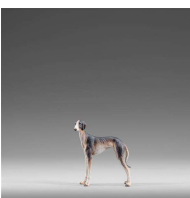

236201 - Windhund	
Maß	color
10 cm	38,44 €
12 cm	42,94 €
14 cm	52,50 €
20 cm	63,00 €
30 cm	133,70 €