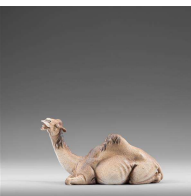

234022 - Dromedar liegend	
Maß	color
10 cm	71,30 €
12 cm	101,60 €
14 cm	144,20 €
20 cm	186,80 €
30 cm	679,60 €
40 cm	988,50 €