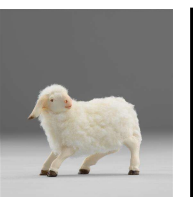

W3610M - Lamm mit Wolle	
Maß	color
12 cm	18,45 €
14 cm	24,55 €
20 cm	26,47 €
21 cm	47,95 €
30 cm	60,30 €
40 cm	99,20 €