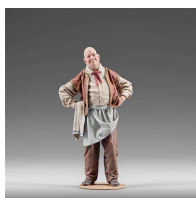

Hl.Familie Rustika

332803 - Wirt	
Maß	color
12 cm	226,10 €
14 cm	262,20 €
20 cm	301,50 €
30 cm	616,10 €
40 cm	763,60 €