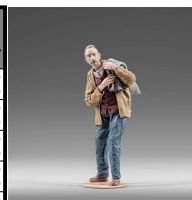

333338 - Mann mit Sack	
Maß	color
12 cm	226,10 €
14 cm	262,20 €
20 cm	301,50 €
30 cm	616,10 €
40 cm	763,60 €