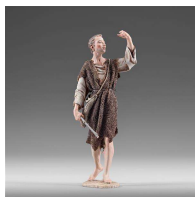

233362 - Hirte jung	
Maß	color
10 cm	182,30 €
12 cm	204,50 €
14 cm	238,60 €
20 cm	272,70 €
30 cm	562,30 €
40 cm	695,40 €
55 cm	2.005,00 €