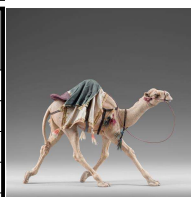

234123R - Dromedar laufen	
Maß	color
10 cm	198,20 €
12 cm	233,10 €
14 cm	314,80 €
20 cm	401,00 €
30 cm	1.073,60 €