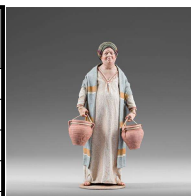

233359 - Herr mit Krüge	
Maß	color
10 cm	182,30 €
12 cm	204,50 €
14 cm	238,60 €
20 cm	272,70 €
30 cm	562,30 €
40 cm	695,40 €