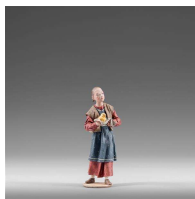

333341 - Mädchen mit Kück	
Maß	color
12 cm	221,40 €
14 cm	255,90 €
20 cm	295,20 €
30 cm	615,10 €
40 cm	743,00 €