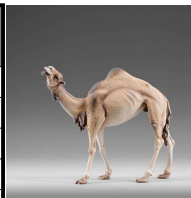

23412201 - Dromedar liege	
Maß	color
10 cm	339,90 €
12 cm	417,00 €
14 cm	453,00 €
20 cm	605,50 €
30 cm	1.498,90 €
40 cm	2.131,40 €

234123A - Kind auf Dromed	
Maß	color
10 cm	389,00 €
12 cm	419,60 €
14 cm	533,30 €
20 cm	658,60 €
30 cm	1.515,40 €

Tiere Immanuel

234020 - Dromedar Kopf un	
Maß	color
10 cm	123,20 €
12 cm	167,20 €
14 cm	222,80 €
20 cm	280,10 €
30 cm	852,00 €
40 cm	1.533,70 €
55 cm	10.087,10 €
75 cm	13.531,40 €

234021 - Dromedar Kopf ho	
Maß	color
10 cm	123,20 €
12 cm	167,20 €
14 cm	222,80 €
20 cm	280,10 €
30 cm	852,00 €
40 cm	1.533,70 €
55 cm	10.087,10 €
75 cm	13.531,40 €