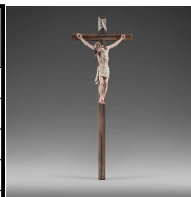

234808K - Jesus am Kreuz	
Maß	color
10 cm	105,80 €
12 cm	134,40 €
14 cm	147,50 €
20 cm	216,30 €
30 cm	667,20 €
40 cm	900,50 €