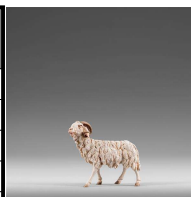

236125 - Widder	
Maß	color
10 cm	38,44 €
12 cm	42,94 €
14 cm	52,50 €
20 cm	63,00 €
30 cm	133,70 €
40 cm	284,20 €
55 cm	845,10 €