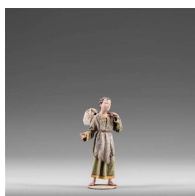

233360 - Kind mit Wandersa	
Maß	color
10 cm	182,30 €
12 cm	182,40 €
14 cm	204,50 €
20 cm	238,60 €
30 cm	408,00 €
40 cm	524,50 €