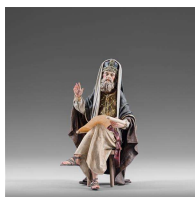

234822 - Haus Nazareth	
Maß	color
10 cm	546,90 €
12 cm	587,90 €
14 cm	681,60 €
20 cm	784,00 €
30 cm	1.532,70 €
40 cm	1.915,40 €

Jahreskrippe Immanuel

234823 - Der zwölfjährige J	
Maß	color
10 cm	1.384,70 €
12 cm	1.519,50 €
14 cm	1.782,60 €
20 cm	2.029,60 €
30 cm	3.945,20 €
40 cm	4.903,80 €

23482301 - Hoherpriester	
Maß	color
10 cm	209,40 €
12 cm	232,90 €
14 cm	275,20 €
20 cm	311,40 €
30 cm	603,10 €
40 cm	747,20 €

23482302 - Hoherpriester si	
Maß	color
10 cm	209,40 €
12 cm	232,90 €
14 cm	275,20 €
20 cm	311,40 €
30 cm	603,10 €
40 cm	747,20 €