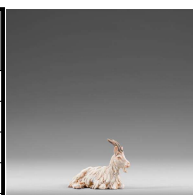

236501 - Ziege liegend	
Maß	color
9 cm	42,94 €
10 cm	48,32 €
12 cm	49,30 €
14 cm	63,00 €
20 cm	82,60 €