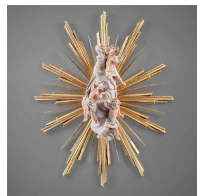

218002 - Puttenengel 02	
Maß	color
10 cm	40,99 €
12 cm	43,43 €
14 cm	47,21 €
20 cm	53,90 €
30 cm	102,00 €

218006 - Gloriole	
Maß	color
10 cm	386,30 €
12 cm	431,30 €
14 cm	477,90 €
20 cm	526,20 €

218007 - Kometstern	
Maß	color
12 cm	24,32 €
14 cm	36,21 €