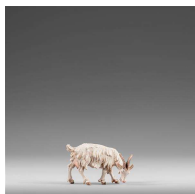

236401W - Pferd Weiss	
Maß	color
10 cm	84,30 €
12 cm	117,40 €
14 cm	169,90 €
20 cm	222,40 €
30 cm	679,60 €
40 cm	1.442,50 €
55 cm	9.349,00 €
75 cm	12.301,30 €

236501 - Ziege liegend	
Maß	color
9 cm	42,94 €
10 cm	48,32 €
12 cm	49,30 €
14 cm	63,00 €
20 cm	82,60 €

236502 - Kitz	
Maß	color
9 cm	24,37 €
10 cm	26,58 €
12 cm	27,74 €
14 cm	31,17 €
20 cm	35,37 €

236503 - Ziege	
Maß	color
9 cm	42,94 €
10 cm	48,32 €
12 cm	49,30 €
14 cm	63,00 €
20 cm	82,60 €

236504 - Ziege äsend	
Maß	color
9 cm	42,94 €
10 cm	48,32 €
12 cm	49,30 €
14 cm	63,00 €
20 cm	82,60 €