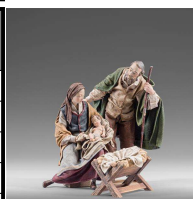

334501 - Hl. Familie	
Maß	color
12 cm	508,00 €
14 cm	619,40 €
20 cm	714,40 €
30 cm	1.425,60 €
40 cm	1.720,50 €
55 cm	4.726,20 €
75 cm	10.199,60 €
110 cm	12.576,20 €