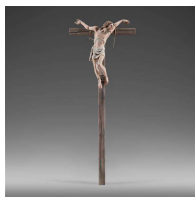

234807K - Schächer Dismas	
Maß	color
10 cm	105,80 €
12 cm	134,40 €
14 cm	147,50 €
20 cm	216,30 €
30 cm	667,20 €