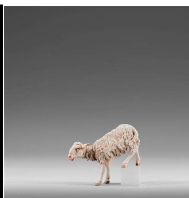

236129 - Schaf für Stufe		
Maß	natur	color
10 cm		38,44 €
12 cm		42,94 €
14 cm		52,50 €
20 cm		63,00 €
30 cm		133,70 €
40 cm		284,20 €