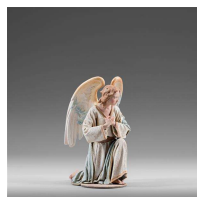

218002 - Puttenengel 02	
Maß	color
10 cm	40,99 €
12 cm	43,43 €
14 cm	47,21 €
20 cm	53,90 €
30 cm	102,00 €

218006 - Gloriole	
Maß	color
10 cm	386,30 €
12 cm	431,30 €
14 cm	477,90 €
20 cm	526,20 €

218007 - Kometstern	
Maß	color
12 cm	24,32 €
14 cm	36,21 €

234201 - Verkündigungsgeng	
Maß	color
10 cm	205,90 €
12 cm	232,70 €
14 cm	275,30 €
20 cm	347,40 €
30 cm	681,70 €

234202 - Engel hängend	
Maß	color
10 cm	205,90 €
12 cm	232,70 €
14 cm	275,30 €
20 cm	347,40 €
30 cm	681,70 €
40 cm	893,10 €

234203 - Gloriaengel (Kind)	
Maß	color
10 cm	205,90 €
12 cm	205,90 €
14 cm	232,70 €
20 cm	275,30 €
30 cm	478,80 €
40 cm	681,70 €

234204 - Engel (Kind) knien	
Maß	color
10 cm	205,90 €
12 cm	205,90 €
14 cm	232,70 €
20 cm	275,30 €
30 cm	478,80 €
40 cm	681,70 €