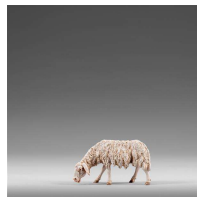

236122 - Schaf äsend	
Maß	color
10 cm	38,44 €
12 cm	42,94 €
14 cm	52,50 €
20 cm	63,00 €
30 cm	133,70 €
40 cm	284,20 €