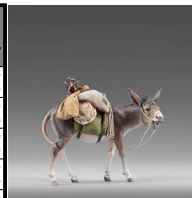

236507 - Ziege für Baum	
Maß	color
9 cm	42,94 €
10 cm	48,32 €
12 cm	49,30 €
14 cm	63,00 €
20 cm	82,60 €

236820 - Elefant	
Maß	color
10 cm	153,70 €
12 cm	201,50 €
14 cm	321,20 €
20 cm	475,20 €
30 cm	1.343,70 €
40 cm	2.490,60 €
55 cm	17.221,80 €
75 cm	22.142,30 €

236921 - Elefant bepackt	
Maß	color
10 cm	239,00 €
12 cm	291,40 €
14 cm	437,10 €
20 cm	690,70 €
30 cm	1.900,70 €
40 cm	3.273,90 €
55 cm	18.698,00 €
75 cm	25.463,70 €

Tiere Immanuel

237304 - Esel gehend bepac	
Maß	color
10 cm	82,30 €
12 cm	95,10 €
14 cm	101,60 €
20 cm	131,10 €
21 cm	173,70 €
30 cm	622,60 €
40 cm	786,50 €