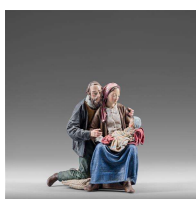

334502 - Hl. Familie	
Maß	color
12 cm	508,00 €
14 cm	619,40 €
20 cm	714,40 €
30 cm	1.425,60 €
40 cm	1.720,50 €
55 cm	4.726,20 €
75 cm	10.199,60 €
110 cm	12.576,20 €