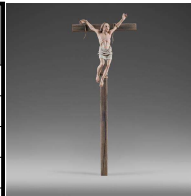

232803 - Wirt	
Maß	color
10 cm	182,30 €
12 cm	204,50 €
14 cm	238,60 €
20 cm	272,70 €
30 cm	562,30 €
40 cm	695,40 €

232901 - Flucht nach Ägypt	
Maß	color
10 cm	504,90 €
12 cm	560,40 €
14 cm	684,90 €
20 cm	818,00 €
30 cm	1.800,90 €
40 cm	2.226,50 €

234803 - Soldaten mit Würf	
Maß	color
10 cm	431,40 €
12 cm	479,80 €
14 cm	567,00 €
20 cm	641,50 €
30 cm	1.242,50 €
40 cm	1.539,20 €

23480301 - Soldat sitzend	
Maß	color
10 cm	215,70 €
12 cm	239,90 €
14 cm	283,50 €
20 cm	320,80 €
30 cm	621,20 €
40 cm	769,60 €

234804 - Soldat	
Maß	color
10 cm	215,70 €
12 cm	239,90 €
14 cm	283,50 €
20 cm	320,80 €
30 cm	621,20 €
40 cm	769,60 €

234805 - Sodat	
Maß	color
10 cm	215,70 €
12 cm	239,90 €
14 cm	283,50 €
20 cm	320,80 €
30 cm	621,20 €
40 cm	769,60 €