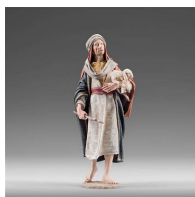

233364 - Hirte mit Lamm im	
Maß	color
10 cm	217,40 €
12 cm	239,20 €
14 cm	278,60 €
20 cm	320,30 €
30 cm	625,90 €
40 cm	829,10 €