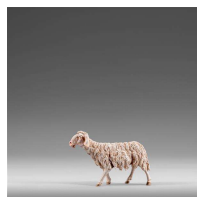

236124 - Schaf gehend	
Maß	color
10 cm	38,44 €
12 cm	42,94 €
14 cm	52,50 €
20 cm	63,00 €
30 cm	133,70 €