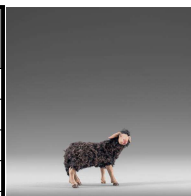

236101S - Schaf mit Wolle s	
Maß	color
10 cm	37,16 €
12 cm	37,16 €
14 cm	58,00 €
20 cm	68,10 €
21 cm	85,20 €
30 cm	157,30 €
40 cm	272,70 €