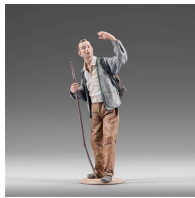

333335 - Hirte schauend	
Maß	color
12 cm	226,10 €
14 cm	262,20 €
20 cm	301,50 €
30 cm	616,10 €
40 cm	763,60 €
55 cm	2.208,70 €