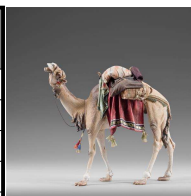

234121C - Dromedar Kopf h	
Maß	color
10 cm	198,20 €
12 cm	233,10 €
14 cm	314,80 €
20 cm	401,00 €
30 cm	1.073,60 €
40 cm	1.942,70 €
55 cm	11.563,20 €
75 cm	16.842,90 €