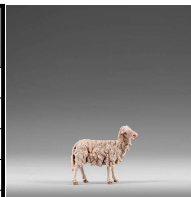

236108S - Lamm links mit	
Maß	color
10 cm	28,87 €
12 cm	28,87 €
14 cm	39,29 €
20 cm	40,01 €
21 cm	62,30 €
30 cm	79,60 €
40 cm	118,00 €

236120 - Schaf schauend	
Maß	color
10 cm	38,44 €
12 cm	42,94 €
14 cm	52,50 €
20 cm	63,00 €
30 cm	133,70 €
40 cm	284,20 €
55 cm	845,10 €

236121 - Schaf liegend	
Maß	color
10 cm	31,73 €
12 cm	36,58 €
14 cm	44,56 €
20 cm	55,70 €
30 cm	111,40 €
40 cm	284,20 €
55 cm	792,20 €

236122 - Schaf äsend	
Maß	color
10 cm	38,44 €
12 cm	42,94 €
14 cm	52,50 €
20 cm	63,00 €
30 cm	133,70 €
40 cm	284,20 €