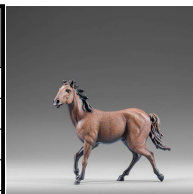

Tiere Immanuel

236309 - Esel rechts schau	
Maß	color
10 cm	50,60 €
12 cm	63,90 €
14 cm	70,50 €
20 cm	101,60 €
21 cm	131,10 €
30 cm	491,60 €
40 cm	655,40 €
55 cm	1.451,60 €

236310 - Eselfohlen	
Maß	color
10 cm	35,12 €
12 cm	36,05 €
14 cm	45,86 €
20 cm	63,00 €
21 cm	79,20 €
30 cm	210,20 €

236311 - Esel liegend	
Maß	color
10 cm	37,69 €
12 cm	43,31 €
14 cm	49,16 €
20 cm	62,30 €
30 cm	295,20 €

236401B - Pferd Braun	
Maß	color
10 cm	84,30 €
12 cm	117,40 €
14 cm	169,90 €
20 cm	222,40 €
30 cm	679,60 €
40 cm	1.442,50 €
55 cm	9.349,00 €
75 cm	12.301,30 €