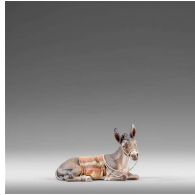

237311 - Esel liegend mit D	
Maß	color
10 cm	68,80 €
12 cm	74,40 €
14 cm	80,30 €
20 cm	96,20 €