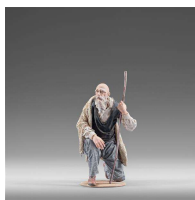

333339 - Hirte kniend mit St	
Maß	color
12 cm	226,10 €
14 cm	262,20 €
20 cm	301,50 €
30 cm	616,10 €
40 cm	763,60 €