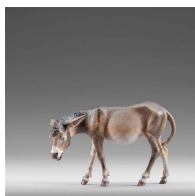

236129 - Schaf für Stufe		
Maß	natur	color
10 cm		38,44 €
12 cm		42,94 €
14 cm		52,50 €
20 cm		63,00 €
30 cm		133,70 €
40 cm		284,20 €

236130 - Lamm springend	
Maß	color
10 cm	22,68 €
12 cm	25,65 €
14 cm	31,50 €
20 cm	37,69 €
30 cm	80,30 €

236201 - Windhund	
Maß	color
10 cm	38,44 €
12 cm	42,94 €
14 cm	52,50 €
20 cm	63,00 €
30 cm	133,70 €

236302 - Ochs	
Maß	color
10 cm	40,78 €
12 cm	42,61 €
14 cm	54,70 €
20 cm	71,10 €
55 cm	922,70 €

236304 - Esel gehend	
Maß	color
9 cm	37,04 €
10 cm	50,60 €
12 cm	63,90 €
14 cm	70,50 €
20 cm	101,60 €
21 cm	131,10 €
30 cm	491,60 €
40 cm	655,40 €
55 cm	1.451,60 €