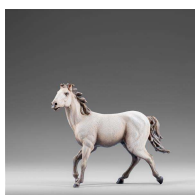

Tiere Immanuel

236309 - Esel rechts schau	
Maß	color
10 cm	50,60 €
12 cm	63,90 €
14 cm	70,50 €
20 cm	101,60 €
21 cm	131,10 €
30 cm	491,60 €
40 cm	655,40 €
55 cm	1.451,60 €

236310 - Eselfohlen	
Maß	color
10 cm	35,12 €
12 cm	36,05 €
14 cm	45,86 €
20 cm	63,00 €
21 cm	79,20 €
30 cm	210,20 €

236311 - Esel liegend	
Maß	color
10 cm	37,69 €
12 cm	43,31 €
14 cm	49,16 €
20 cm	62,30 €
30 cm	295,20 €

236401B - Pferd Braun	
Maß	color
10 cm	84,30 €
12 cm	117,40 €
14 cm	169,90 €
20 cm	222,40 €
30 cm	679,60 €
40 cm	1.442,50 €
55 cm	9.349,00 €
75 cm	12.301,30 €